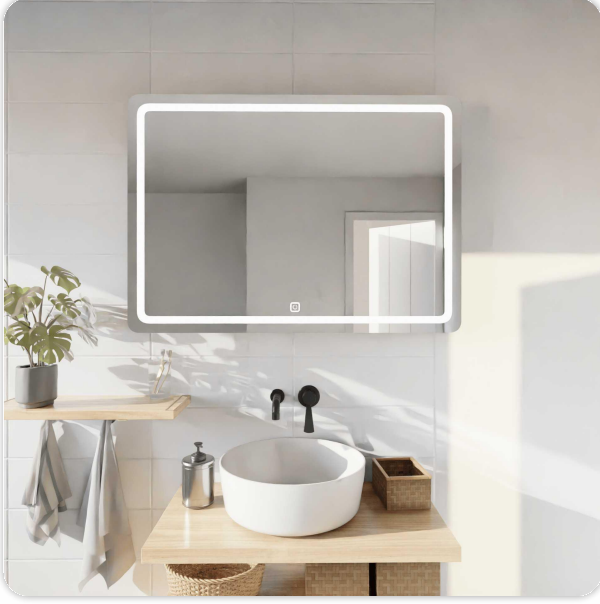

Dokunmatik LED Işıklı Banyo Aynaları ve Dekoratif Aynalar

Dikdörtgen Tek Tuşlu Led Ayna

Led rengi : ☐ ☒

- Led açma kapama tuşlu