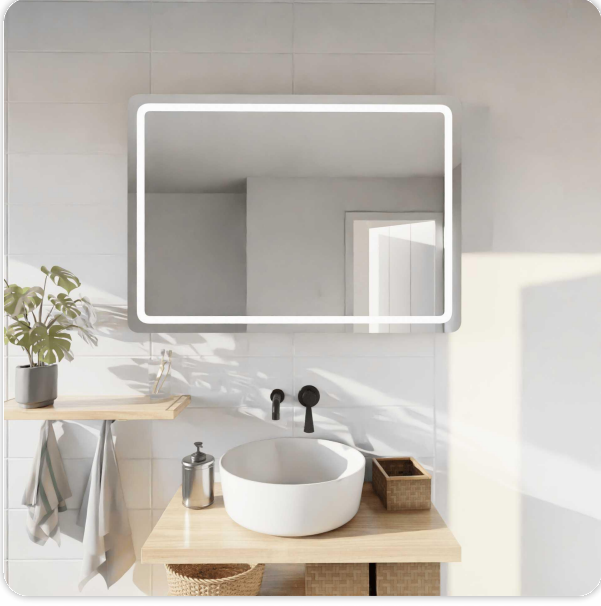

## Kuclamalı ve LED Işıklı Banyo Aynaları ve Dekoratif Aynalar

**Dikdörtgen Led Ayna**

Led rengi :

**Yuvarlak Led Ayna**

Led rengi :

**Asimetrik Led Ayna**

Led rengi :