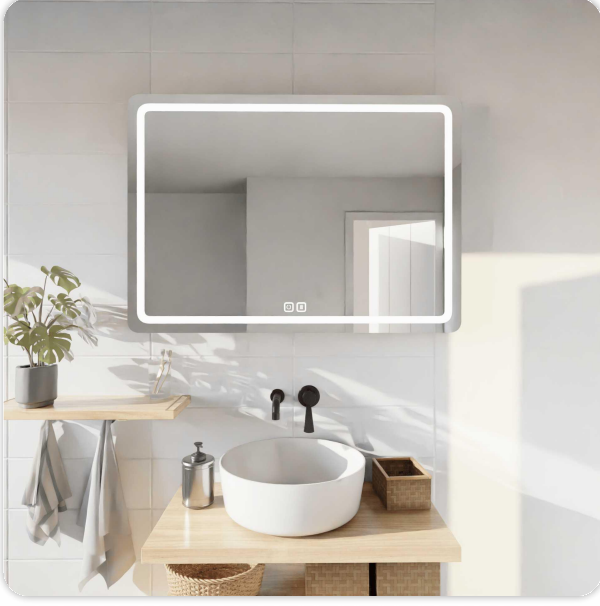

Buğu Çözücülü Banyo Aynaları ve Dekoratif Aynalar

Dikdörtgen Buğu Çözücü Led Ayna

Led rengi : ☐ ☒

- Led açma kapama tuşlu • Buğu çözücülü