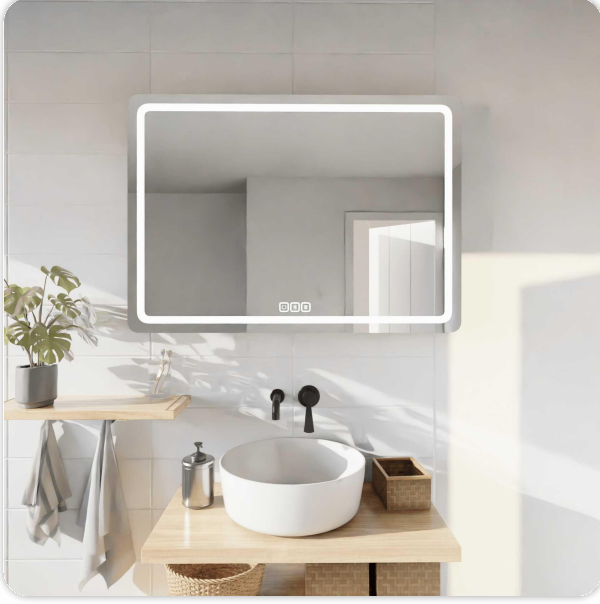

Bluetooth Özellikli Banyo Aynaları ve Dekoratif Aynalar

Dikdörtgen Bluetoothlu Led Ayna

Led rengi : ☐ ☐

- Led açma kapama tuşlu • Buğu çözücülü